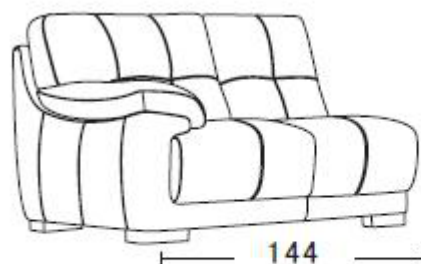

BEGUINE

Narożnik lewy/prawy; 254x100/161x9094
Pufa; 79x57x43

H5888 popiel
H9329 brąz
H5375 beż

2PL/R

Profile

CSAL/R