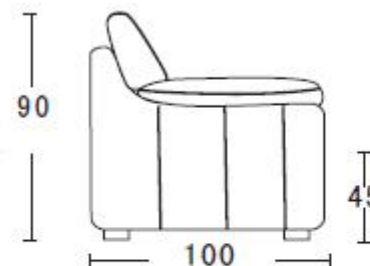

BEGUINE

Narożnik lewy/prawy; 254x100/161x9094
Pufa; 79x57x43

H5888 popiel
H9329 brąz
H5375 beż

2PL/R

Profile

CSAL/R