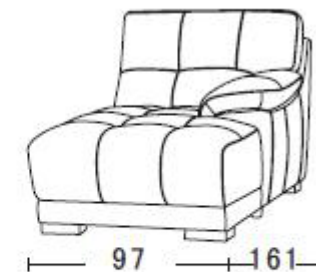

BEGUINE

Narożnik lewy/prawy; 254x100/161x9094
Pufa; 79x57x43

H5888 popiel
H9329 brąz
H5375 beż

2PL/R

Profile

CSAL/R