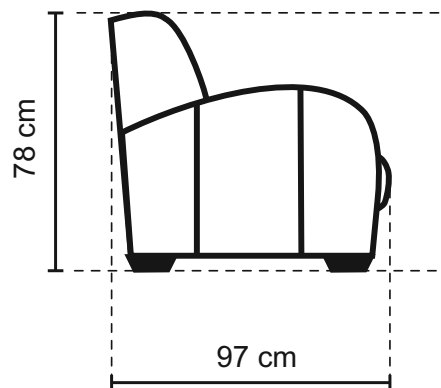

BRYSEL

1 Fotel