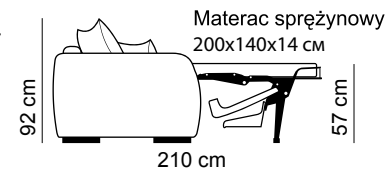

107 cm

Poduszki w komplecie
1-16 (68x68 cm) - 1 szt.

G85L(R)

103 cm

107 cm

Poduszki w komplecie
1-16 (68x68 cm) - 2 szt.

K

100 cm

Poduszki w komplecie
1-16 (68x68 cm) - 2 szt.

B65M

Materac piankowy
185x105x6 cm

B85M

Materac sprężynowy
185x136x6 cm

B85Mp

Materac sprężynowy
200x140x14 cm