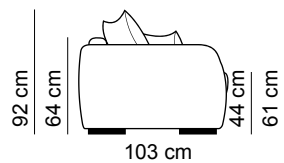

H1L-A65-H1R

130 cm

Poduszki w komplecie
1-19 (85x68 cm) - 1 szt.

H1L-A85-H1R

150 cm

Poduszki w komplecie
1-16 (68x68 cm) - 2 szt.

H1L(R)

32 cm

Nóżki

wys. 4 cm
wenge, orzech włoski

Pufy

F01

70x70x45 cm

F02

70x110x45 cm

Poduszka

0-31

50x50 cm

A65

66 cm

Poduszki w komplecie
1-16 (68x68 cm) - 1 szt.

B65 | B65M

132 cm

Poduszki w komplecie
1-16 (68x68 cm) - 3 szt.

116 cm

Poduszki w komplecie
1-16 (68x68 cm) - 2 szt.

3D65L(R)

66 cm

96 cm

Poduszki w komplecie
1-16 (68x68 cm) - 1 szt.

G65L(R)

103 cm