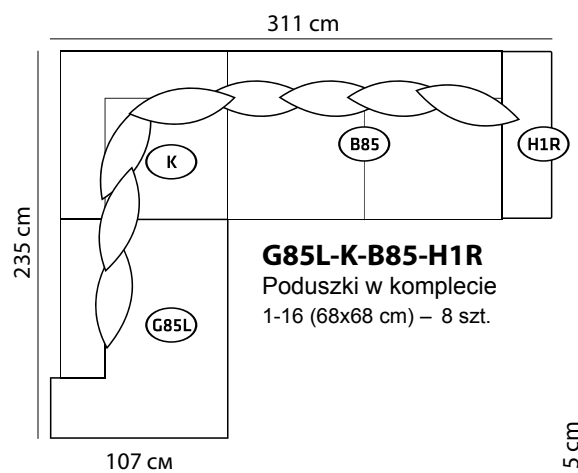

CAMELOT

STANDARDOWE KONFIGURACJE