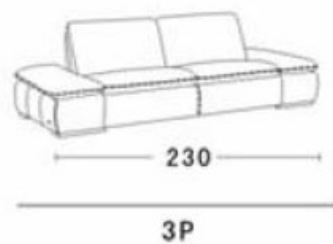

# CAPOEIRA

Model	Opis	Wymiary S/GW (cm)	Objętość
CAPOEIRA 5332	Sofa 3 osobowa	230*105*73(78)CM	1,53
	Sofa 2 osobowa	194*105*73(78)CM	1,29
	Pufa	150*57*37CM	0,39