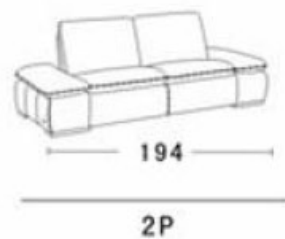

# CAPOEIRA

Model	Opis	Wymiary S/GW (cm)	Objętość
CAPOEIRA 5332	Sofa 3 osobowa	230*105*73(78)CM	1,53
	Sofa 2 osobowa	194*105*73(78)CM	1,29
	Pufa	150*57*37CM	0,39