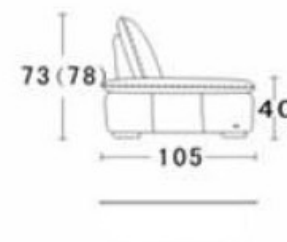

# CAPOEIRA

Model	Opis	Wymiary S/GW (cm)	Objętość
CAPOEIRA 5332	Sofa 3 osobowa	230*105*73(78)CM	1,53
	Sofa 2 osobowa	194*105*73(78)CM	1,29
	Pufa	150*57*37CM	0,39