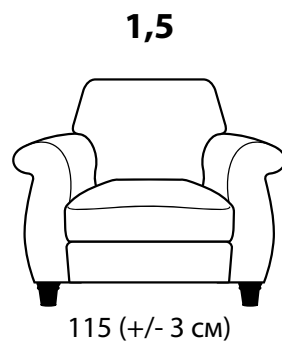

VINOTTI®
FURNITURE

NEISER SOFA

PARIS

2+3 BY CAST 1380; CAT.7 CASSATT 22
0-37 CAT.7 DEGAS 22; MAHAL 22

PARIS

PARIS

3 BY CAST 1380; CAT.7 CASSATT 22
0-37 CAT.7 DEGAS 22; MAHAL 22

PARIS

PARIS

PARIS 1+F70 | Bycast 1380 | Cat.9 Mona 1

PUFA

F70

56x46x42 cm

PODUSZKI

0-37

60x40 cm

0-31

50x50 cm

NOZKI

1,5 | 2 | 3

wysokosc 10 cm (front)

wysokosc 6 cm (tyl)

wenge, orzech

1

wysokosc 14 cm (front)

wysokosc 10 cm (tyl)

wenge, orzech

F70

wysokosc

14 cm

wenge orzech