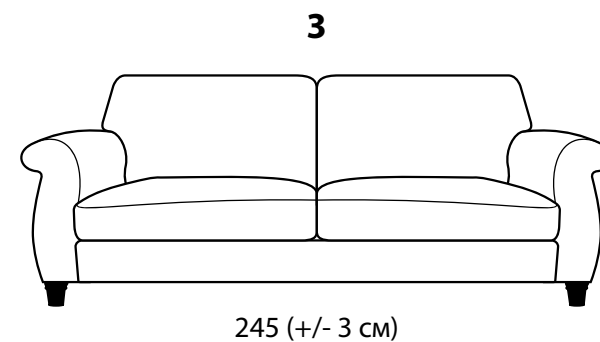

VINOTTI®
FURNITURE

NEISER SOFA

PARIS

2+3 BY CAST 1380; CAT.7 CASSATT 22
0-37 CAT.7 DEGAS 22; MAHAL 22

PARIS

PARIS

3 BY CAST 1380; CAT.7 CASSATT 22
0-37 CAT.7 DEGAS 22; MAHAL 22

PARIS

PARIS

PARIS 1+F70 | Bycast 1380 | Cat.9 Mona 1

PUFA

F70

56x46x42 cm

PODUSZKI

0-37

60x40 cm

0-31

50x50 cm

NOZKI

1,5 | 2 | 3

wysokosc 10 cm (front)

wysokosc 6 cm (tyl)

wenge, orzech

1

wysokosc 14 cm (front)

wysokosc 10 cm (tyl)

wenge, orzech

F70

wysokosc

14 cm

wenge orzech