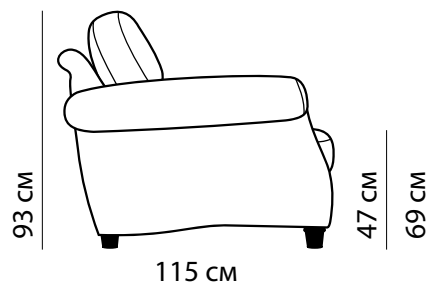

VINOTTI®
FURNITURE

NEISER SOFA

PARIS

2+3 BY CAST 1380; CAT.7 CASSATT 22
0-37 CAT.7 DEGAS 22; MAHAL 22

PARIS

PARIS

3 BY CAST 1380; CAT.7 CASSATT 22
0-37 CAT.7 DEGAS 22; MAHAL 22

PARIS

PARIS

PARIS 1+F70 | Bycast 1380 | Cat.9 Mona 1

PUFA

F70

56x46x42 cm

PODUSZKI

0-37

60x40 cm

0-31

50x50 cm

NOZKI

1,5 | 2 | 3

wysokosc 10 cm (front)

wysokosc 6 cm (tyl)

wenge, orzech

1

wysokosc 14 cm (front)

wysokosc 10 cm (tyl)

wenge, orzech

F70

wysokosc

14 cm

wenge orzech