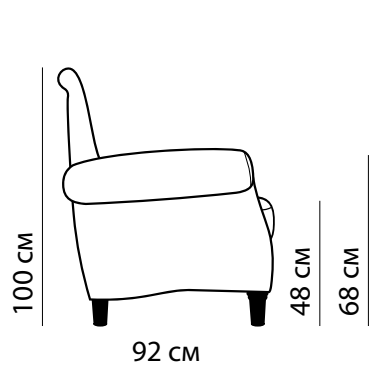

VINOTTI®
FURNITURE

NEISER SOFA

PARIS

2+3 BY CAST 1380; CAT.7 CASSATT 22
0-37 CAT.7 DEGAS 22; MAHAL 22

PARIS

PARIS

3 BY CAST 1380; CAT.7 CASSATT 22
0-37 CAT.7 DEGAS 22; MAHAL 22

PARIS

PARIS

PARIS 1+F70 | Bycast 1380 | Cat.9 Mona 1

PUFA

F70

56x46x42 cm

PODUSZKI

0-37

60x40 cm

0-31

50x50 cm

NOZKI

1,5 | 2 | 3

wysokosc 10 cm (front)

wysokosc 6 cm (tyl)

wenge, orzech

1

wysokosc 14 cm (front)

wysokosc 10 cm (tyl)

wenge, orzech

F70

wysokosc

14 cm

wenge orzech