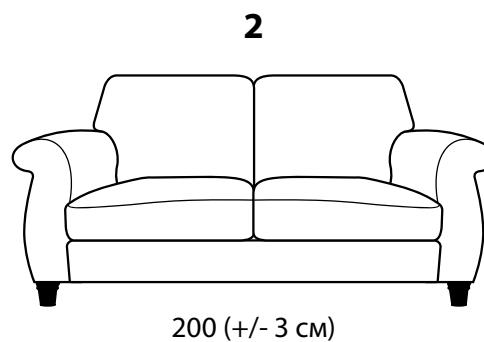

VINOTTI®
FURNITURE

NEISER SOFA

PARIS

2+3 BY CAST 1380; CAT.7 CASSATT 22
0-37 CAT.7 DEGAS 22; MAHAL 22

PARIS

PARIS

3 BY CAST 1380; CAT.7 CASSATT 22
0-37 CAT.7 DEGAS 22; MAHAL 22

PARIS

PARIS

PARIS 1+F70 | Bycast 1380 | Cat.9 Mona 1

PUFA

F70

56x46x42 cm

PODUSZKI

0-37

60x40 cm

0-31

50x50 cm

NOZKI

1,5 | 2 | 3

wysokosc 10 cm (front)

wysokosc 6 cm (tyl)

wenge, orzech

1

wysokosc 14 cm (front)

wysokosc 10 cm (tyl)

wenge, orzech

F70

wysokosc

14 cm

wenge orzech