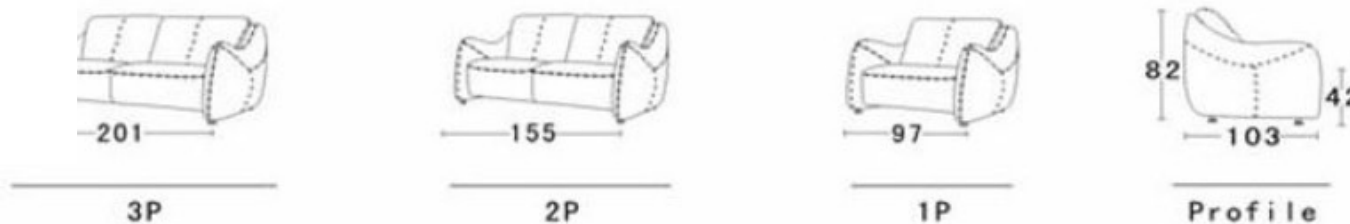

RUMBA

Model	Opis	Wymiary S/G/W (cm)	Objętość
RUMBA 5120	fotel	97*103*82CM	0,83
	sofa 2 osobowa	155*103*82CM	1,31
	Sofa 3 osobowa	201*103*82CM	1,68

RUMBA