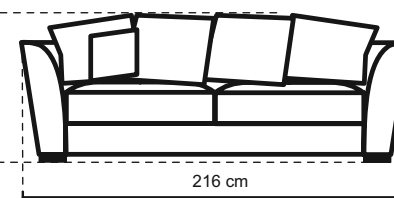

VINOTTI®
FURNITURE

NEISER SOFA

SALVATORE

SALVATORE

SALVATORE

2 Sofa 2 osobowa

Poduszki standardowe
1-11 66x61cm - 3 szt.
0-07 55x55cm - 1 szt.

3 Sofa 3 osobowa

Poduszki standardowe
1-11 66x61cm - 4 szt.
0-07 55x55cm - 1 szt.

3M Sofa 3 osobowa z mechanizmem

Poduszki standardowe
1-11 66x61cm - 4 szt.
0-07 55x55cm - 1 szt.

Nóżki wys. 5 cm
wenge
orzech włoski

**06L(06R)
06ML(06MR)**

06R

Poduszki standardowe
1-11 66x61cm - 6 szt.
0-07 55x55cm - 2 szt.

06L

Poduszki standardowe
1-11 66x61cm - 6 szt.
0-07 55x55cm - 2 szt.

F01 Pufa
70x70x48 cm

F02 Pufa
110x70x48 cm

3M, 06MR(06ML)

06ML