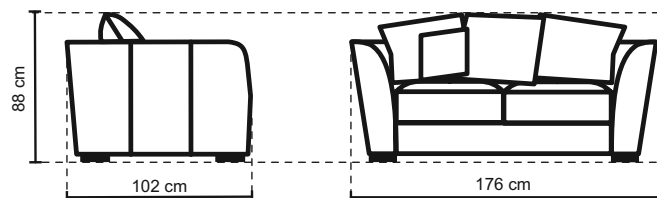

VINOTTI®
FURNITURE

NEISER SOFA

SALVATORE

SALVATORE

SALVATORE

2 Sofa 2 osobowa

Poduszki standardowe
1-11 66x61cm - 3 szt.
0-07 55x55cm - 1 szt.

3 Sofa 3 osobowa

Poduszki standardowe
1-11 66x61cm - 4 szt.
0-07 55x55cm - 1 szt.

3M Sofa 3 osobowa z mechanizmem

Poduszki standardowe
1-11 66x61cm - 4 szt.
0-07 55x55cm - 1 szt.

Nóżki wys. 5 cm
wenge
orzech włoski

**06L(06R)
06ML(06MR)**

06R

Poduszki standardowe
1-11 66x61cm - 6 szt.
0-07 55x55cm - 2 szt.

06L

Poduszki standardowe
1-11 66x61cm - 6 szt.
0-07 55x55cm - 2 szt.

F01 Pufa
70x70x48 cm

F02 Pufa
110x70x48 cm

3M, 06MR(06ML)

06ML

Poduszki standardowe
1-11 66x61cm - 6 szt.
0-07 55x55cm - 2 szt.

06MR

Poduszki standardowe
1-11 66x61cm - 6 szt.
0-07 55x55cm - 2 szt.

1Z Fotel

Nóżki
wys. 4,5 cm
wenge
orzech

F69
110x70x48 cm