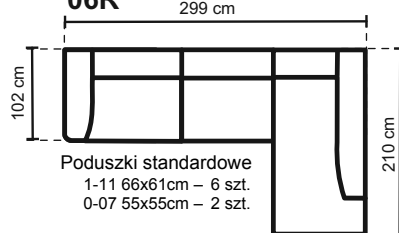

Poduszki standardowe
1-11 66x61cm - 4 szt.
0-07 55x55cm - 1 szt.

3M Sofa 3 osobowa z mechanizmem

Poduszki standardowe
1-11 66x61cm - 4 szt.
0-07 55x55cm - 1 szt.

Nóżki wys. 5 cm
wenge
orzech włoski

**06L(06R)
06ML(06MR)**

06R

Poduszki standardowe
1-11 66x61cm - 6 szt.
0-07 55x55cm - 2 szt.

06L

Poduszki standardowe
1-11 66x61cm - 6 szt.
0-07 55x55cm - 2 szt.

F01 Pufa
70x70x48 cm

F02 Pufa
110x70x48 cm

3M, 06MR(06ML)

06ML

Poduszki standardowe
1-11 66x61cm - 6 szt.
0-07 55x55cm - 2 szt.

06MR

Poduszki standardowe
1-11 66x61cm - 6 szt.
0-07 55x55cm - 2 szt.

1Z Fotel

Nóżki
wys. 4,5 cm
wenge
orzech

F69
110x70x48 cm