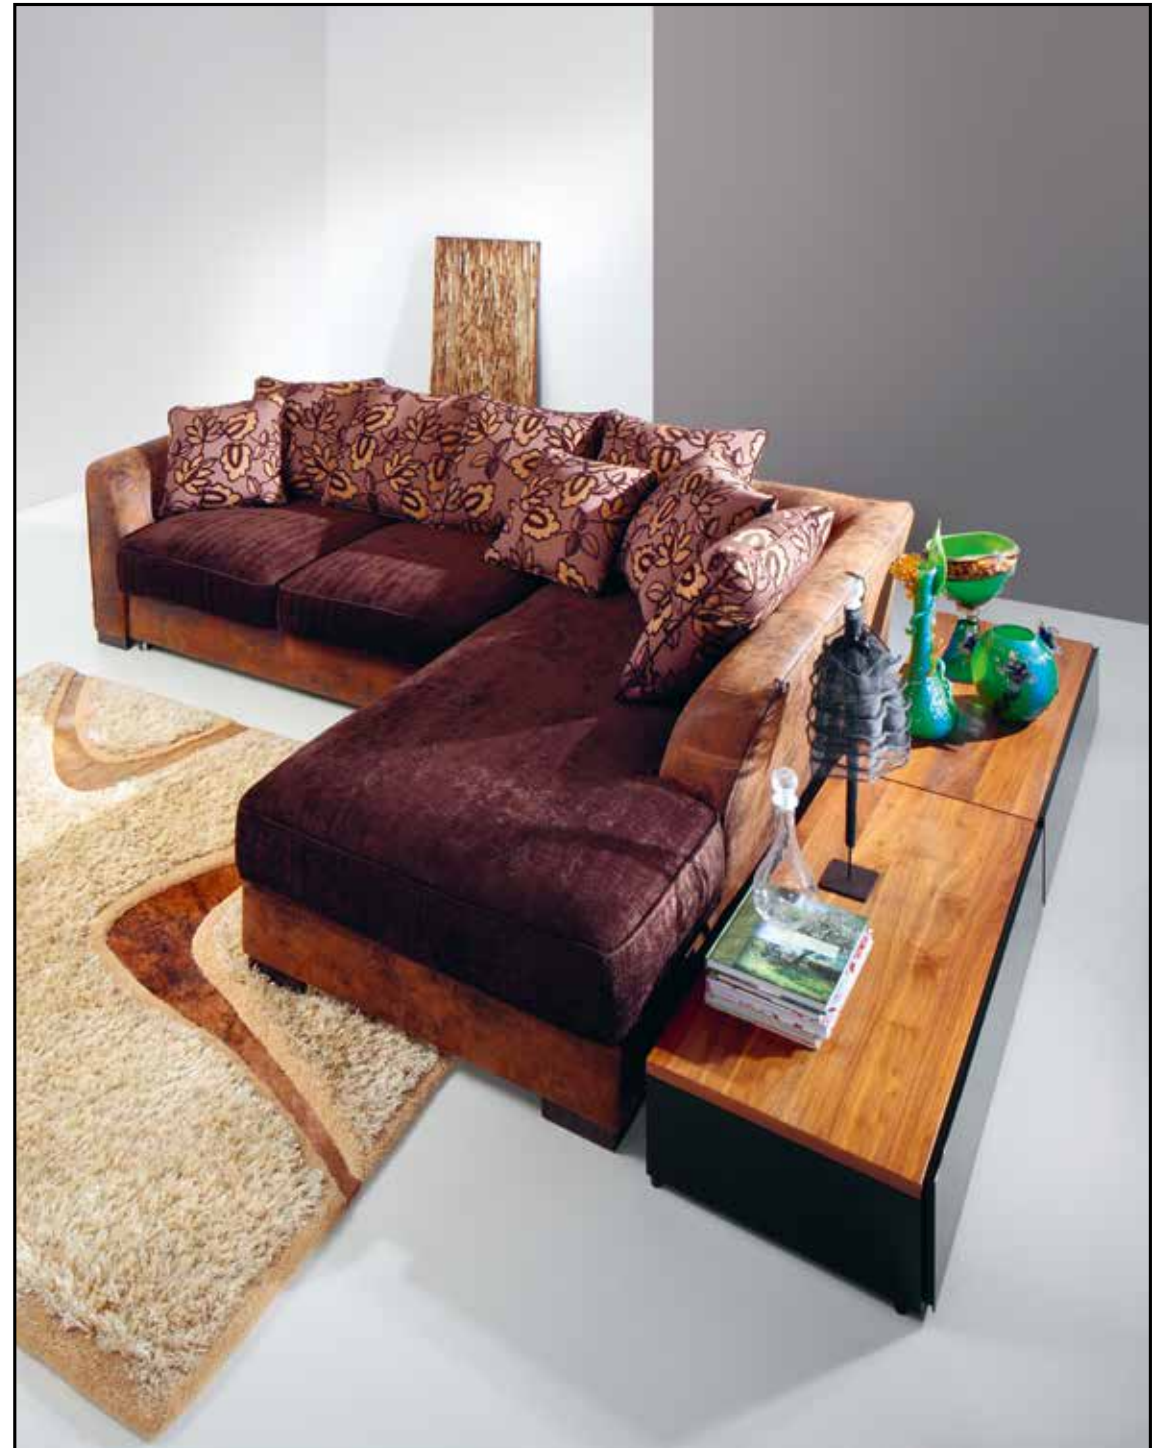

VINOTTI®
FURNITURE

NEISER SOFA

SALVATORE

SALVATORE

SALVATORE

2 Sofa 2 osobowa

Poduszki standardowe
1-11 66x61cm - 3 szt.
0-07 55x55cm - 1 szt.

3 Sofa 3 osobowa

Poduszki standardowe
1-11 66x61cm - 4 szt.
0-07 55x55cm - 1 szt.

3M Sofa 3 osobowa z mechanizmem

Poduszki standardowe
1-11 66x61cm - 4 szt.
0-07 55x55cm - 1 szt.

Nóżki wys. 5 cm
wenge
orzech włoski

**06L(06R)
06ML(06MR)**