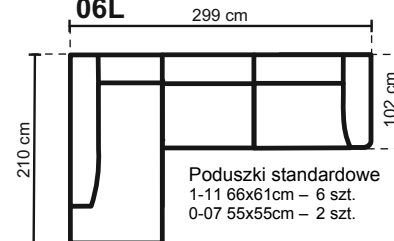

Poduszki standardowe
1-11 66x61cm - 4 szt.
0-07 55x55cm - 1 szt.

3M Sofa 3 osobowa z mechanizmem

Poduszki standardowe
1-11 66x61cm - 4 szt.
0-07 55x55cm - 1 szt.

Nóżki wys. 5 cm
wenge
orzech włoski

**06L(06R)
06ML(06MR)**

06R

Poduszki standardowe
1-11 66x61cm - 6 szt.
0-07 55x55cm - 2 szt.

06L

Poduszki standardowe
1-11 66x61cm - 6 szt.
0-07 55x55cm - 2 szt.

F01 Pufa
70x70x48 cm

F02 Pufa
110x70x48 cm

3M, 06MR(06ML)

06ML

Poduszki standardowe
1-11 66x61cm - 6 szt.
0-07 55x55cm - 2 szt.

06MR

Poduszki standardowe
1-11 66x61cm - 6 szt.
0-07 55x55cm - 2 szt.

1Z Fotel

Nóżki
wys. 4,5 cm
wenge
orzech

F69
110x70x48 cm