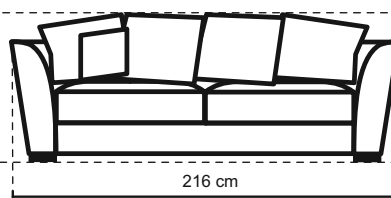

VINOTTI®
FURNITURE

NEISER SOFA

SALVATORE

SALVATORE

SALVATORE

2 Sofa 2 osobowa

Poduszki standardowe
1-11 66x61cm - 3 szt.
0-07 55x55cm - 1 szt.

3 Sofa 3 osobowa

Poduszki standardowe
1-11 66x61cm - 4 szt.
0-07 55x55cm - 1 szt.

3M Sofa 3 osobowa z mechanizmem

Poduszki standardowe
1-11 66x61cm - 4 szt.
0-07 55x55cm - 1 szt.

Nóżki wys. 5 cm
wenge
orzech włoski

**06L(06R)
06ML(06MR)**

06R

Poduszki standardowe
1-11 66x61cm - 6 szt.
0-07 55x55cm - 2 szt.

06L

Poduszki standardowe
1-11 66x61cm - 6 szt.
0-07 55x55cm - 2 szt.

F01 Pufa
70x70x48 cm

F02 Pufa
110x70x48 cm

3M, 06MR(06ML)

06ML