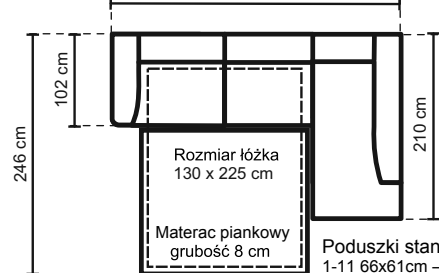

Poduszki standardowe
1-11 66x61cm - 4 szt.
0-07 55x55cm - 1 szt.

3M Sofa 3 osobowa z mechanizmem

Poduszki standardowe
1-11 66x61cm - 4 szt.
0-07 55x55cm - 1 szt.

Nóżki wys. 5 cm
wenge
orzech włoski

**06L(06R)
06ML(06MR)**

06R

Poduszki standardowe
1-11 66x61cm - 6 szt.
0-07 55x55cm - 2 szt.

06L

Poduszki standardowe
1-11 66x61cm - 6 szt.
0-07 55x55cm - 2 szt.

F01 Pufa
70x70x48 cm

F02 Pufa
110x70x48 cm

3M, 06MR(06ML)

06ML

Poduszki standardowe
1-11 66x61cm - 6 szt.
0-07 55x55cm - 2 szt.

06MR

Poduszki standardowe
1-11 66x61cm - 6 szt.
0-07 55x55cm - 2 szt.

1Z Fotel

Nóżki
wys. 4,5 cm
wenge
orzech

F69
110x70x48 cm