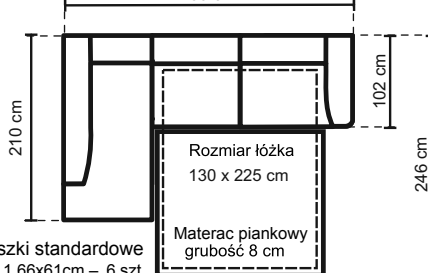

Poduszki standardowe
1-11 66x61cm - 4 szt.
0-07 55x55cm - 1 szt.

3M Sofa 3 osobowa z mechanizmem

Poduszki standardowe
1-11 66x61cm - 4 szt.
0-07 55x55cm - 1 szt.

Nóżki wys. 5 cm
wenge
orzech włoski

**06L(06R)
06ML(06MR)**

06R

Poduszki standardowe
1-11 66x61cm - 6 szt.
0-07 55x55cm - 2 szt.

06L

Poduszki standardowe
1-11 66x61cm - 6 szt.
0-07 55x55cm - 2 szt.

F01 Pufa
70x70x48 cm

F02 Pufa
110x70x48 cm

3M, 06MR(06ML)

06ML

Poduszki standardowe
1-11 66x61cm - 6 szt.
0-07 55x55cm - 2 szt.

06MR

Poduszki standardowe
1-11 66x61cm - 6 szt.
0-07 55x55cm - 2 szt.

1Z Fotel

Nóżki
wys. 4,5 cm
wenge
orzech

F69
110x70x48 cm