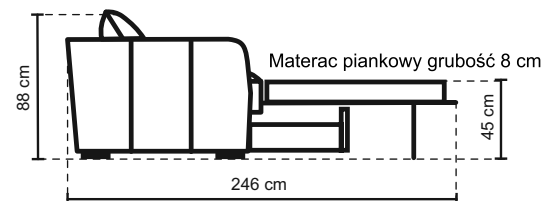

06R

Poduszki standardowe
1-11 66x61cm - 6 szt.
0-07 55x55cm - 2 szt.

06L

Poduszki standardowe
1-11 66x61cm - 6 szt.
0-07 55x55cm - 2 szt.

F01 Pufa
70x70x48 cm

F02 Pufa
110x70x48 cm

3M, 06MR(06ML)

06ML