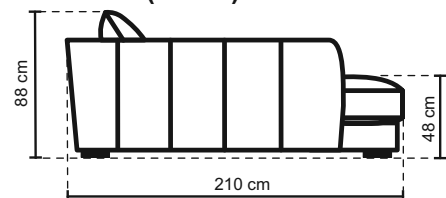

Poduszki standardowe
1-11 66x61cm - 4 szt.
0-07 55x55cm - 1 szt.

3M Sofa 3 osobowa z mechanizmem

Poduszki standardowe
1-11 66x61cm - 4 szt.
0-07 55x55cm - 1 szt.

Nóżki wys. 5 cm
wenge
orzech włoski

**06L(06R)
06ML(06MR)**

06R

Poduszki standardowe
1-11 66x61cm - 6 szt.
0-07 55x55cm - 2 szt.

06L

Poduszki standardowe
1-11 66x61cm - 6 szt.
0-07 55x55cm - 2 szt.

F01 Pufa
70x70x48 cm

F02 Pufa
110x70x48 cm

3M, 06MR(06ML)

06ML