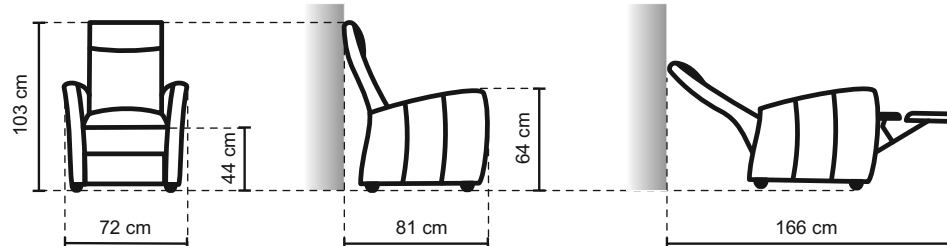

Poduszki standardowe
1-11 66x61cm - 4 szt.
0-07 55x55cm - 1 szt.

3M Sofa 3 osobowa z mechanizmem

Poduszki standardowe
1-11 66x61cm - 4 szt.
0-07 55x55cm - 1 szt.

Nóżki wys. 5 cm
wenge
orzech włoski

**06L(06R)
06ML(06MR)**

06R

Poduszki standardowe
1-11 66x61cm - 6 szt.
0-07 55x55cm - 2 szt.

06L

Poduszki standardowe
1-11 66x61cm - 6 szt.
0-07 55x55cm - 2 szt.

F01 Pufa
70x70x48 cm

F02 Pufa
110x70x48 cm

3M, 06MR(06ML)

06ML

Poduszki standardowe
1-11 66x61cm - 6 szt.
0-07 55x55cm - 2 szt.

06MR

Poduszki standardowe
1-11 66x61cm - 6 szt.
0-07 55x55cm - 2 szt.

1Z Fotel

Nóżki
wys. 4,5 cm
wenge
orzech

F69
110x70x48 cm