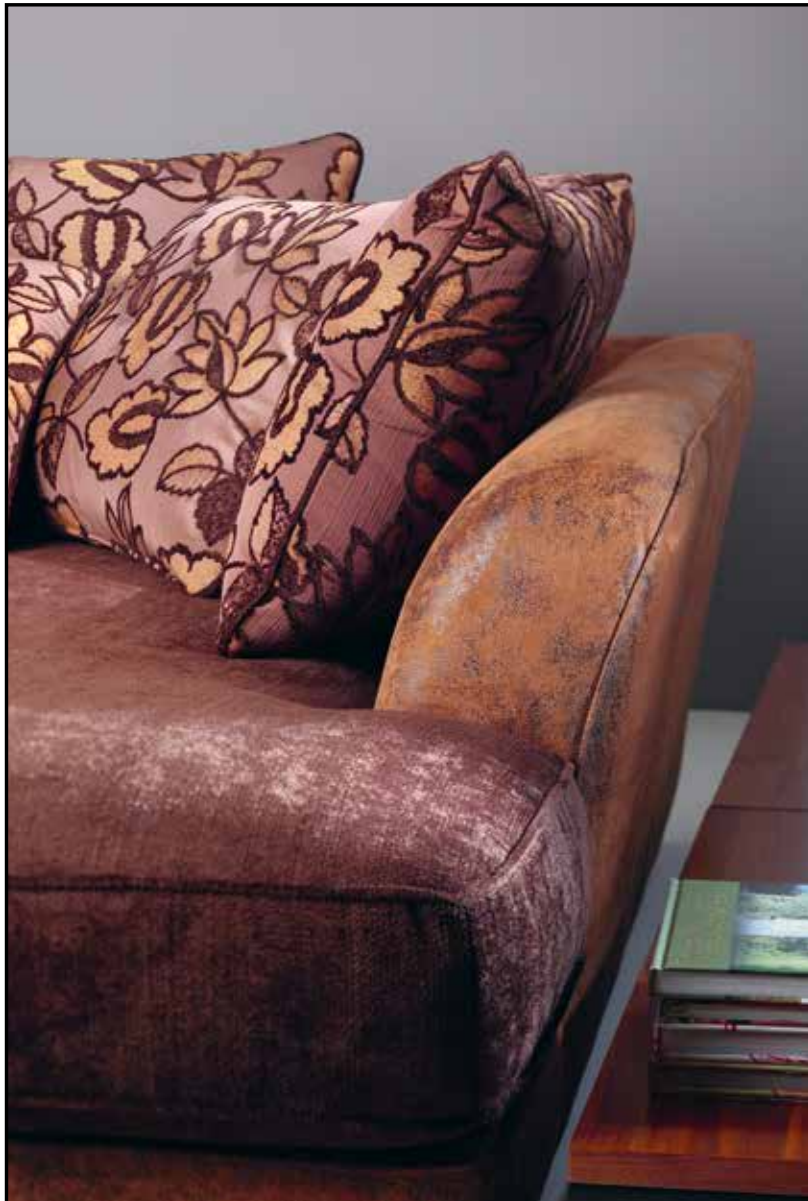

VINOTTI®
FURNITURE

NEISER SOFA

SALVATORE

SALVATORE

SALVATORE

2 Sofa 2 osobowa

Poduszki standardowe
1-11 66x61cm - 3 szt.
0-07 55x55cm - 1 szt.

3 Sofa 3 osobowa

Poduszki standardowe
1-11 66x61cm - 4 szt.
0-07 55x55cm - 1 szt.

3M Sofa 3 osobowa z mechanizmem

Poduszki standardowe
1-11 66x61cm - 4 szt.
0-07 55x55cm - 1 szt.

Nóżki wys. 5 cm
wenge
orzech włoski

**06L(06R)
06ML(06MR)**