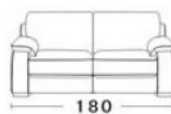

WALC

WALC

www.vinotti.eu

Model	Opis	Wymiary S/G/W (cm)	Objętość
WALC 9310	311	fotel: 114*99*87	0,98
		sofa :218*99*87	1,87