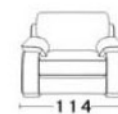

WALC

WALC

www.vinotti.eu

Model	Opis	Wymiary S/G/W (cm)	Objętość
WALC 9310	311	fotel: 114*99*87	0,98
		sofa :218*99*87	1,87