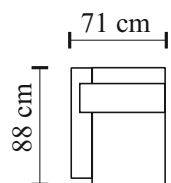

## Nóżki

h 10 cm  
orzech włoski  
wenge

## Zagłówek

**2-01**

Szerokość 48 cm  
Wysokość 50 cm

## Pufa

**F52** - 60\*60\*44 cm

**F53** - 100\*60\*44 cm

**AL(AR)**

**BL(BR)**

**CL(CR)**

**K1**