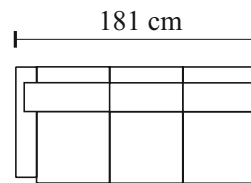

## Zagłówek

**2-01**

Szerokość 48 cm  
Wysokość 50 cm

## Pufa

**F52** - 60\*60\*44 cm

**F53** - 100\*60\*44 cm

**AL(AR)**

**BL(BR)**

**CL(CR)**

**K1**